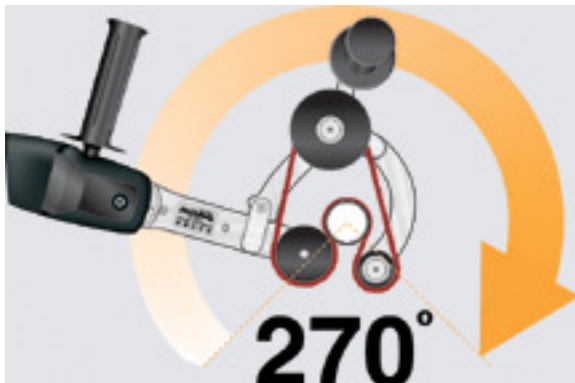

## Rohrschleifer & Rohrpolierer

- schnell
- vielseitig
- professionell

**270° - Schleifung in einem Durchgang, mit einer zusätzlichen Bewegung 360°.**

- Perfekte Bandführung, auch an gebogenen Rohren
- Einfache Bedienung
- Einfacher Bandwechsel